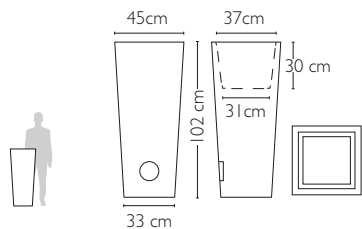

CARPOT.ECOPIXEL100

PE

Polyethylene

COLOURS

Scarlet

CAR100ES

Green Flash

CAR100EG

Blue Dream

CAR100EB

Sahara

CAR100EH

H103x47x47 12,20 - NET 9,00 m³ 0,230