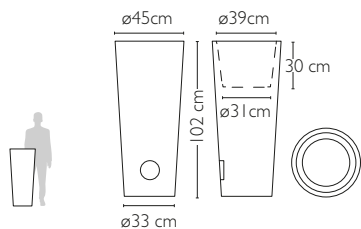

RONPOT.ECOPIXEL100

PE

Polyethylene

COLOURS

Scarlet
Green Flash
Blue Dream
Sahara

RON100ES
RON100EG
RON100EB
RON100EH

H103x47x47 10,20 - NET 7,00 m³ 0,230