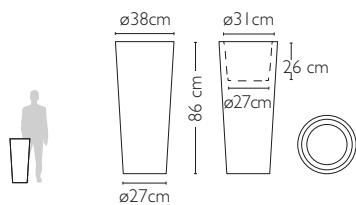

RONPOT.ECOPIXEL86

PE

Polyethylene

COLOURS

Scarlet
Green Flash
Blue Dream
Sahara

RON86ES
RON86EG
RON86EB
RON86EH

H88x40x40 7,00 - NET 4,88 m³ 0,141