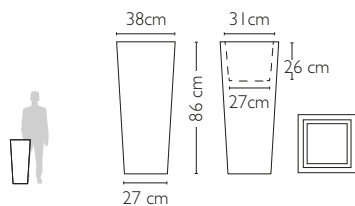

Blue Dream

CAR100EB

Sahara

CAR100EH

H103x47x47 12,20 - NET 9,00 m³ 0,230

CARPOT.ECOPIXEL86

PE

Polyethylene